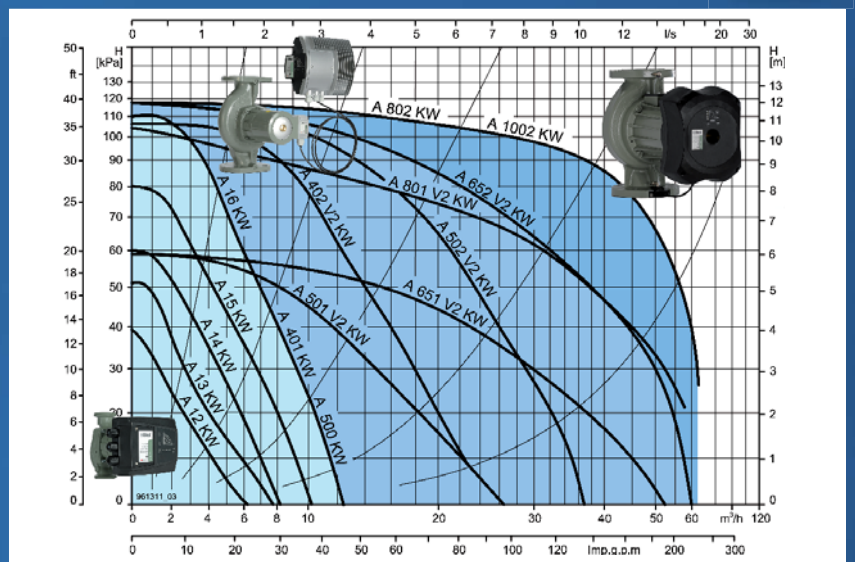

energie-efficiëntie, door de moderne permanentmagneettechnologie, met een uitstekend bedieningsgemak.

Elektrische energiebesparing:
tot 60 %
met permanentmagneettechnologie

Gekoeld water

Goede redenen:

- **Energie en geld sparen** door de hoogefficiënte Permanent Magneet Technologie
- **Mediumtemperaturen** tot -10°C
- **Bedrijfszeker** door separate montage van de elektronica of het tweekamer systeem
- **Informatie** op LED display
- **Eenvoudig instellen** van regelkarakteristiek
- **Alle instellingen** zonder afstandbediening mogelijk
- **Swiss made**